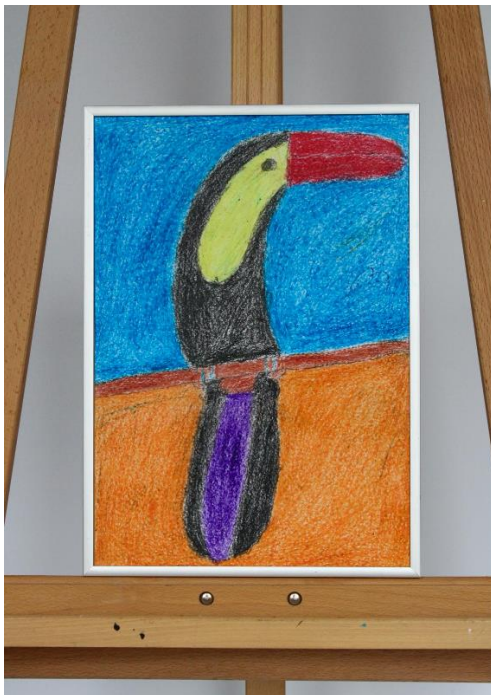

Tukan

Künstler*in: Hermann Geiken

Welches Material auf welcher Grundlage: Wachsmalstift auf Papier

Bildbeschreibung:

Tukan:

Auf diesem Bild von Hermann Geiken ist ein Tukan vor einem blau-orangen Hintergrund zu sehen, der nach links guckt und auf einem Ast sitzt. Obwohl der Vogel nur aus simplen Formen besteht, erkennt man diesen sehr gut. Das Kunstwerk spiegelt durch die bunten Farben den typischen Stil des Künstlers wider.